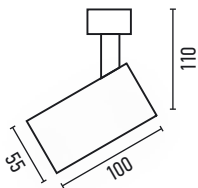

185gr

ΠΟΣΟΤΗΤΑ
ΚΙΒΩΤΙΟΥ
50 ΤΜΧ

ΣΚΑΦΟΣ ΓΙΑ ΡΑΓΑ 2-LINE R339

ΚΩΔΙΚΟΣ	ΧΡΩΜΑ	ΠΕΡΙΓΡΑΦΗ	ΝΤΟΥΙ	ΤΙΜΗ
2.115.024	BLACK	R339	GU10	9,50€
2.115.023	WHITE	R339	GU10	

ΔΙΑΣΤΑΣΕΙΣ (mm)

AL
ΥΛΙΚΟ
ΚΑΤΑΣΚΕΥΗΣ
ΑΛΟΥΜΙΝΙΟ

120gr

ΠΟΣΟΤΗΤΑ
ΚΙΒΩΤΙΟΥ
50 ΤΜΧ