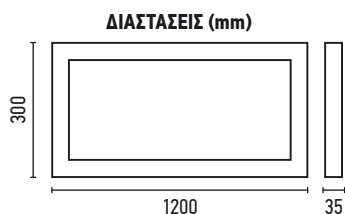

ΔΙΑΣΠΟΡΑ
180°

ΤΑΣΗ ΛΕΙΤ.
180-265V

ΤΥΠΟΣ LED
SMD

AL

ΥΛΙΚΟ
ΚΑΤΑΣΚΕΥΗΣ
ΑΛΟΥΜΙΝΙΟ

1,58Kg

ΠΟΣΟΤΗΤΑ
ΚΙΒΩΤΙΟΥ
6 ΤΜΧ

ΦΩΤΙΣΤΙΚΟ PANEL ΕΞΩΤΕΡΙΚΟ - 40W BACKLIGHT