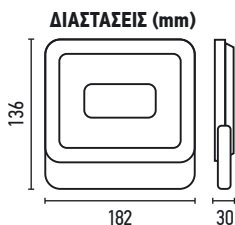

ΠΟΣΟΤΗΤΑ
ΚΙΒΩΤΙΟΥ
30 ΤΜΧ

ΠΡΟΒΟΛΕΑΣ LED 50W DRIVELESS

ΚΩΔΙΚΟΣ	ΙΣΧΥΣ	LUMEN	KELVIN	ΤΙΜΗ
2.084.052	50W	4.600 Lm	4.000 K NATURAL	13,00€
2.084.053	50W	4.600 Lm	6.500 K COOL	

ΔΙΑΣΠΟΡΑ
120°

ΤΑΣΗ ΛΕΙΤ.
220-240V

ΤΥΠΟΣ LED
SMD