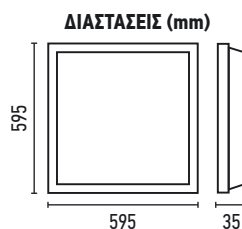

ΦΩΤΙΣΤΙΚΟ PANEL ΧΩΝΕΥΤΟ - 40W / 48W BACKLIGHT

ΚΩΔΙΚΟΣ	ΙΣΧΥΣ	LUMEN	KELVIN	ΤΙΜΗ
2.075.040	40W	3.700 Lm	6.000 K COOL	28,00€