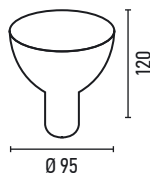

ΔΙΑΣΠΟΡΑ
24°

ΒΑΣΗ
E27

ΤΑΣΗ ΛΕΙΤ.
170-265V

ΤΥΠΟΣ LED
CREE CHIP

190gr

ΠΟΣΟΤΗΤΑ
ΚΙΒΩΤΙΟΥ
50 TMX

ΔΙΑΣΤΑΣΕΙΣ (mm)