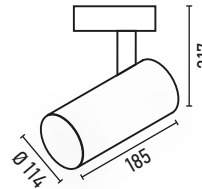

ΦΩΤΙΣΤΙΚΟ 40W DYNAMIC

ΚΩΔΙΚΟΣ	ΧΡΩΜΑ	ΙΣΧΥΣ	LUMEN	KELVIN	ΤΙΜΗ
2.104.017	BLACK	40W	3.600 Lm	4.000 K NATURAL	36,00€
2.104.018	WHITE	40W	3.600 Lm	4.000 K NATURAL	

ΔΙΑΣΤΑΣΕΙΣ
BLACK (mm)