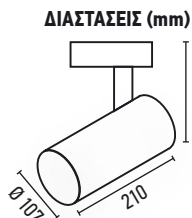

ΚΩΔΙΚΟΣ	ΧΡΩΜΑ	ΙΣΧΥΣ	LUMEN	KELVIN
2.104.025	BLACK	30W	2.950 Lm	3.000 K WARM
2.104.027	BLACK	30W	3.000 Lm	4.000 K NATURAL
2.104.026	WHITE	30W	2.950 Lm	3.000 K WARM
2.104.028	WHITE	30W	3.000 Lm	4.000 K NATURAL

ΤΙΜΗ
32,00€