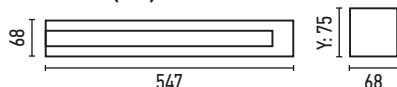

ΔΙΑΣΤΑΣΕΙΣ (mm)

ΦΩΤΙΣΤΙΚΟ 30W LINEAR ΚΙΝΗΤΟ ΜΟΝΟ

CRI
> 80

ΠΟΣΟΤΗΤΑ ΚΙΒΩΤΙΟΥ
25 ΤΜΧ

ΚΩΔΙΚΟΣ	ΧΡΩΜΑ	ΙΣΧΥΣ	LUMEN	KELVIN	ΤΙΜΗ
2.104.038	BLACK	30W	2.950 Lm	4.000 K NATURAL	20,00€
2.104.039	BLACK	30W	3.000 Lm	6.500 K COOL	
2.104.036	WHITE	30W	2.950 Lm	4.000 K NATURAL	
2.104.037	WHITE	30W	3.000 Lm	6.500 K COOL	

ΔΙΑΣΤΑΣΕΙΣ (mm)

ΦΩΤΙΣΤΙΚΟ 60W LINEAR ΚΙΝΗΤΟ ΔΙΠΛΟ

CRI
> 80

ΠΟΣΟΤΗΤΑ ΚΙΒΩΤΙΟΥ
15 ΤΜΧ

ΚΩΔΙΚΟΣ	ΧΡΩΜΑ	ΙΣΧΥΣ	LUMEN	KELVIN	ΤΙΜΗ
2.104.042	BLACK	60W	5.900 Lm	4.000 K NATURAL	50,00€
2.104.043	BLACK	60W	6.000 Lm	6.500 K COOL	
2.104.040	WHITE	60W	5.900 Lm	4.000 K NATURAL	
2.104.041	WHITE	60W	6.000 Lm	6.500 K COOL	