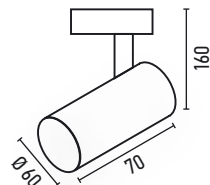

ΔΙΑΣΤΑΣΕΙΣ (mm)

AL
ΥΛΙΚΟ
ΚΑΤΑΣΚΕΥΗΣ
ΑΛΟΥΜΙΝΙΟ

175gr

ΠΟΣΟΤΗΤΑ
ΚΙΒΩΤΙΟΥ
24 ΤΜΧ