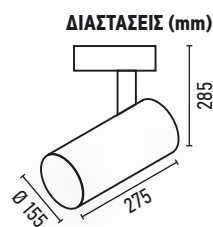

ΣΚΑΦΟΣ ΓΙΑ ΡΑΓΑ 4-LINE R317 THEATRE ALUMINIUM

ΚΩΔΙΚΟΣ	ΧΡΩΜΑ	ΠΕΡΙΓΡΑΦΗ	ΝΤΟΥΙ	ΤΙΜΗ
2.115.005	BLACK	R317	E27	20,00€
2.115.006	WHITE	R317	E27