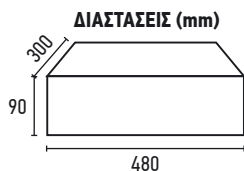

ΤΑΣΗ ΛΕΙΤ.
220 - 240V AC

ΠΟΣΟΤΗΤΑ ΚΙΒΩΤΙΟΥ
2 ΤΜΧ

ΜΙΚΤΗΣ ΕΝΙΣΧΥΤΗΣ M-5250U (250W)

ΚΩΔΙΚΟΣ	ΙΣΧΥΣ	ΕΙΣΟΔΟΣ	ΕΞΟΔΟΣ	ΤΙΜΗ
1.054.041	250W	USB / BLUETOOTH / FM RADIO / 2 LINE + 3 MIC	1 LINE + 4-16 OHM + 70/100V (5 ZONE OUTPUTS)	325,00€