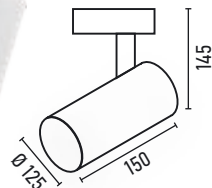

ΔΙΑΣΤΑΣΕΙΣ (mm)

AL
ΥΛΙΚΟ
ΚΑΤΑΣΚΕΥΗΣ
ΑΛΟΥΜΙΝΙΟ

580gr

ΠΟΣΟΤΗΤΑ
ΚΙΒΩΤΙΟΥ
24 ΤΜΧ

ΣΚΑΦΟΣ ΓΙΑ ΡΑΓΑ 2-LINE R316 THEATRE

ΚΩΔΙΚΟΣ	ΧΡΩΜΑ	ΠΕΡΙΓΡΑΦΗ	ΝΤΟΥΙ	ΤΙΜΗ
2.115.001	BLACK	R316	E27	14,00€
2.115.002	WHITE	R316	E27	

ΣΚΑΦΗ ΓΙΑ ΡΑΓΑ 2-LINE