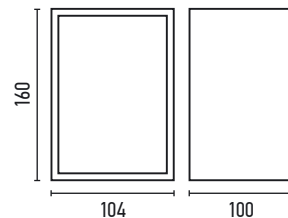

ΔΙΑΣΤΑΣΕΙΣ (mm)