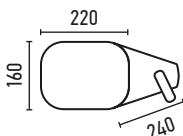

ΔΙΑΣΤΑΣΕΙΣ (mm)

ΕΠΙΤΟΙΧΗ
ΒΑΣΗ
ΣΤΗΡΙΞΗΣ

ΤΑΣΗ ΛΕΙΤ.
100V

ΠΟΣΟΤΗΤΑ
ΚΙΒΩΤΙΟΥ
6 ΤΜΧ