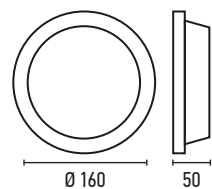

ΔΙΑΣΤΑΣΕΙΣ (mm)

ΕΠΙΤΟΙΧΗ
ΒΑΣΗ
ΣΤΗΡΙΞΗΣ

ΤΑΣΗ ΛΕΙΤ.
100V

ΠΟΣΟΤΗΤΑ
ΚΙΒΩΤΙΟΥ
4 ΤΜΧ

ΗΧΕΙΟ ΚΟΡΝΑ M-711

ΚΩΔΙΚΟΣ	ΙΣΧΥΣ	ΕΝΤΑΣΗ ΗΧΟΥ	ΜΕΓΑΦΩΝΟ	ΤΙΜΗ
1.054.047	3,75W / 7,5W / 15W / 30W @100V	110dB	38mm	51,00€

ΔΙΑΣΤΑΣΕΙΣ (mm)