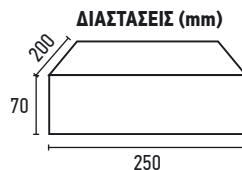

ΜΙΚΤΗΣ ΕΝΙΣΧΥΤΗΣ M-1060U (60W)