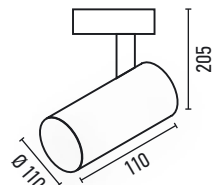

ΔΙΑΣΤΑΣΕΙΣ (mm)

ΚΩΔΙΚΟΣ	ΧΡΩΜΑ	ΙΣΧΥΣ	LUMEN	KELVIN	ΤΙΜΗ
2.104.015	WHITE	35W	3.150 Lm	4.000 K NATURAL	15,00€
2.104.016	GREY	35W	3.150 Lm	4.000 K NATURAL	

ΦΩΤΙΣΤΙΚΟ 35W BARREL

ΔΙΑΣΤΑΣΕΙΣ (mm)

AL
ΥΛΙΚΟ
ΚΑΤΑΣΚΕΥΗΣ
ΑΛΟΥΜΙΝΙΟ