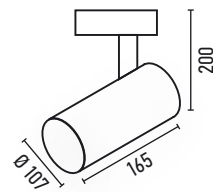

ΔΙΑΣΤΑΣΕΙΣ (mm)

LED ΦΩΤΙΣΤΙΚΑ ΡΑΓΑΣ 2-LINE

ΔΙΑΣΠΟΡΑ
35°

ΤΑΣΗ ΛΕΙΤ.
170-265V

ΤΥΠΟΣ LED
COB

CRI
> 80

1,17Kg
900gr

ΠΟΣΟΤΗΤΑ
ΚΙΒΩΤΙΟΥ
12 ΤΜΧ