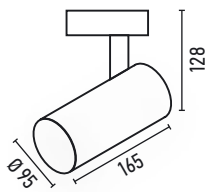

ΚΩΔΙΚΟΣ	ΧΡΩΜΑ	ΙΣΧΥΣ	LUMEN	KELVIN	ΤΙΜΗ
2.092.005	BLACK - WHITE	30W	2.600 Lm	4.000 K NATURAL	20,00€

ΦΩΤΙΣΤΙΚΟ 30W DOUBLE COLOR

ΔΙΑΣΠΟΡΑ
45°

ΤΑΣΗ ΛΕΙΤ.
170-265V

ΤΥΠΟΣ LED
COB

CRI
> 80

820gr

ΠΟΣΟΤΗΤΑ
ΚΙΒΩΤΙΟΥ
20 TMX

ΔΙΑΣΤΑΣΕΙΣ (mm)

ΚΩΔΙΚΟΣ	ΧΡΩΜΑ	ΙΣΧΥΣ	LUMEN	KELVIN	ΤΙΜΗ
2.104.015	WHITE	35W	3.150 Lm	4.000 K NATURAL	15,00€
2.104.016	GREY	35W	3.150 Lm	4.000 K NATURAL	

ΦΩΤΙΣΤΙΚΟ 35W BARREL

ΔΙΑΣΤΑΣΕΙΣ (mm)

AL
ΥΛΙΚΟ
ΚΑΤΑΣΚΕΥΗΣ
ΑΛΟΥΜΙΝΙΟ