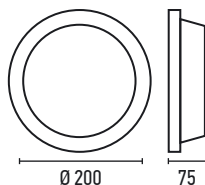

ΔΙΑΣΤΑΣΕΙΣ (mm)

ΚΟΠΗ: Ø 180

ΗΧΕΙΟ ΟΡΟΦΗΣ M-306

ΤΑΣΗ ΛΕΙΤ.
100V

ΠΟΣΟΤΗΤΑ
ΚΙΒΩΤΙΟΥ
20 ΤΜΧ

ΚΩΔΙΚΟΣ	ΧΡΩΜΑ	ΙΣΧΥΣ	ΕΝΤΑΣΗ ΗΧΟΥ	ΜΕΓΑΦΩΝΟ	ΤΙΜΗ
1.054.017	WHITE	10W	91dB	6,5"	17,50€
1.054.052	BLACK	10W	91dB	6,5"	18,50€

ΔΙΑΣΤΑΣΕΙΣ (mm)

ΚΟΠΗ: Ø 205

ΗΧΕΙΟ ΟΡΟΦΗΣ 2 ΔΡΟΜΩΝ M-568 WHITE

ΤΑΣΗ ΛΕΙΤ.
100V

ΠΟΣΟΤΗΤΑ
ΚΙΒΩΤΙΟΥ
20 ΤΜΧ

ΚΩΔΙΚΟΣ	ΙΣΧΥΣ	ΕΝΤΑΣΗ ΗΧΟΥ	ΜΕΓΑΦΩΝΟ / TWEETER	ΤΙΜΗ
1.054.039	10W	91dB	6,5"+ TWEETER 1"	30,00€

ΔΙΑΣΤΑΣΕΙΣ (mm)

ΚΟΠΗ: Ø 180

ΗΧΕΙΟ ΟΡΟΦΗΣ 2 ΔΡΟΜΩΝ M-580 WHITE

ΤΑΣΗ ΛΕΙΤ.
100V

ΠΟΣΟΤΗΤΑ
ΚΙΒΩΤΙΟΥ
20 ΤΜΧ

ΚΩΔΙΚΟΣ	ΙΣΧΥΣ	ΕΝΤΑΣΗ ΗΧΟΥ	ΜΕΓΑΦΩΝΟ / TWEETER	ΤΙΜΗ
1.054.044	20W	91dB	6,5"+ TWEETER 1"	25,00€