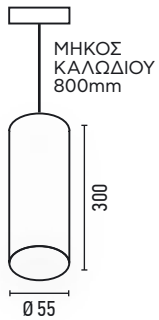

ΔΙΑΣΤΑΣΕΙΣ (mm)

AL
ΥΛΙΚΟ
ΚΑΤΑΣΚΕΥΗΣ
ΑΛΟΥΜΙΝΙΟ

240gr

ΠΟΣΟΤΗΤΑ
ΚΙΒΩΤΙΟΥ
25 ΤΜΧ