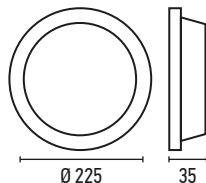

ΔΙΑΣΠΟΡΑ
180°

ΤΑΣΗ ΛΕΙΤ.
170-240V

ΤΥΠΟΣ LED
SMD

360gr

ΠΟΣΟΤΗΤΑ
ΚΙΒΩΤΙΟΥ
20 ΤΜΧ

ΔΙΑΣΤΑΣΕΙΣ (mm)

ΚΟΠΗ: Ø 205

ΦΩΤΙΣΤΙΚΟ PL ΧΩΝΕΥΤΟ - 24W SLIM

ΚΩΔΙΚΟΣ	ΙΣΧΥΣ	LUMEN	KELVIN	ΤΙΜΗ
2.084.045	24W	2.800 Lm	6.500 K COOL	10,00€

ΔΙΑΣΠΟΡΑ
180°

ΤΑΣΗ ΛΕΙΤ.
170-240V

ΤΥΠΟΣ LED
SMD

480gr

ΠΟΣΟΤΗΤΑ
ΚΙΒΩΤΙΟΥ
30 ΤΜΧ

ΔΙΑΣΤΑΣΕΙΣ (mm)

ΚΟΠΗ: Ø 205