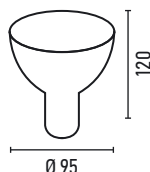

PAR30 20W

ΔΙΑΣΠΟΡΑ
24°

ΒΑΣΗ
E27

ΤΑΣΗ ΛΕΙΤ.
170-265V

ΤΥΠΟΣ LED
CREE CHIP

220gr

ΠΟΣΟΤΗΤΑ
ΚΙΒΩΤΙΟΥ
50 TMX

ΔΙΑΣΤΑΣΕΙΣ (mm)