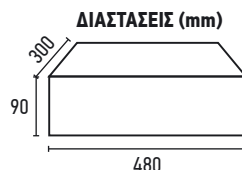

ΜΙΚΤΗΣ ΕΝΙΣΧΥΤΗΣ M-5100U (100W)

ΤΑΣΗ ΛΕΙΤ.
220 - 240V AC

ΚΩΔΙΚΟΣ	ΙΣΧΥΣ	ΕΙΣΟΔΟΣ	ΕΞΟΔΟΣ	ΤΙΜΗ
1.054.011	100W	USB / BLUETOOTH / FM RADIO / 2 LINE + 3 MIC	1 LINE + 4-16 ΩHM + 70/100V (5 ZONE OUTPUTS)	230,00€

ΠΟΣΟΤΗΤΑ
ΚΙΒΩΤΙΟΥ
2 TMX