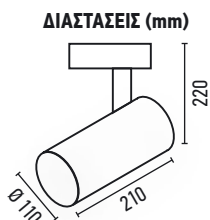

CRI
> 90

ΦΩΤΙΣΤΙΚΟ 35W CLASSIC

ΚΩΔΙΚΟΣ	ΧΡΩΜΑ	ΙΣΧΥΣ	LUMEN	KELVIN	ΤΙΜΗ
2.112.022	BLACK	35W	3.450 Lm	3.000 K WARM	35,00€
2.112.023	WHITE	35W	3.450 Lm	3.000 K WARM	

CRI
> 90

ΦΩΤΙΣΤΙΚΟ 35W BARREL

ΚΩΔΙΚΟΣ	ΧΡΩΜΑ	ΙΣΧΥΣ	LUMEN	KELVIN	ΤΙΜΗ
2.084.042	BLACK	35W	3.150 Lm	4.000 K NATURAL	22,00€