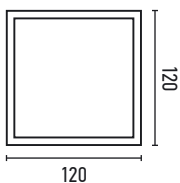

ΔΙΑΣΤΑΣΕΙΣ (mm)