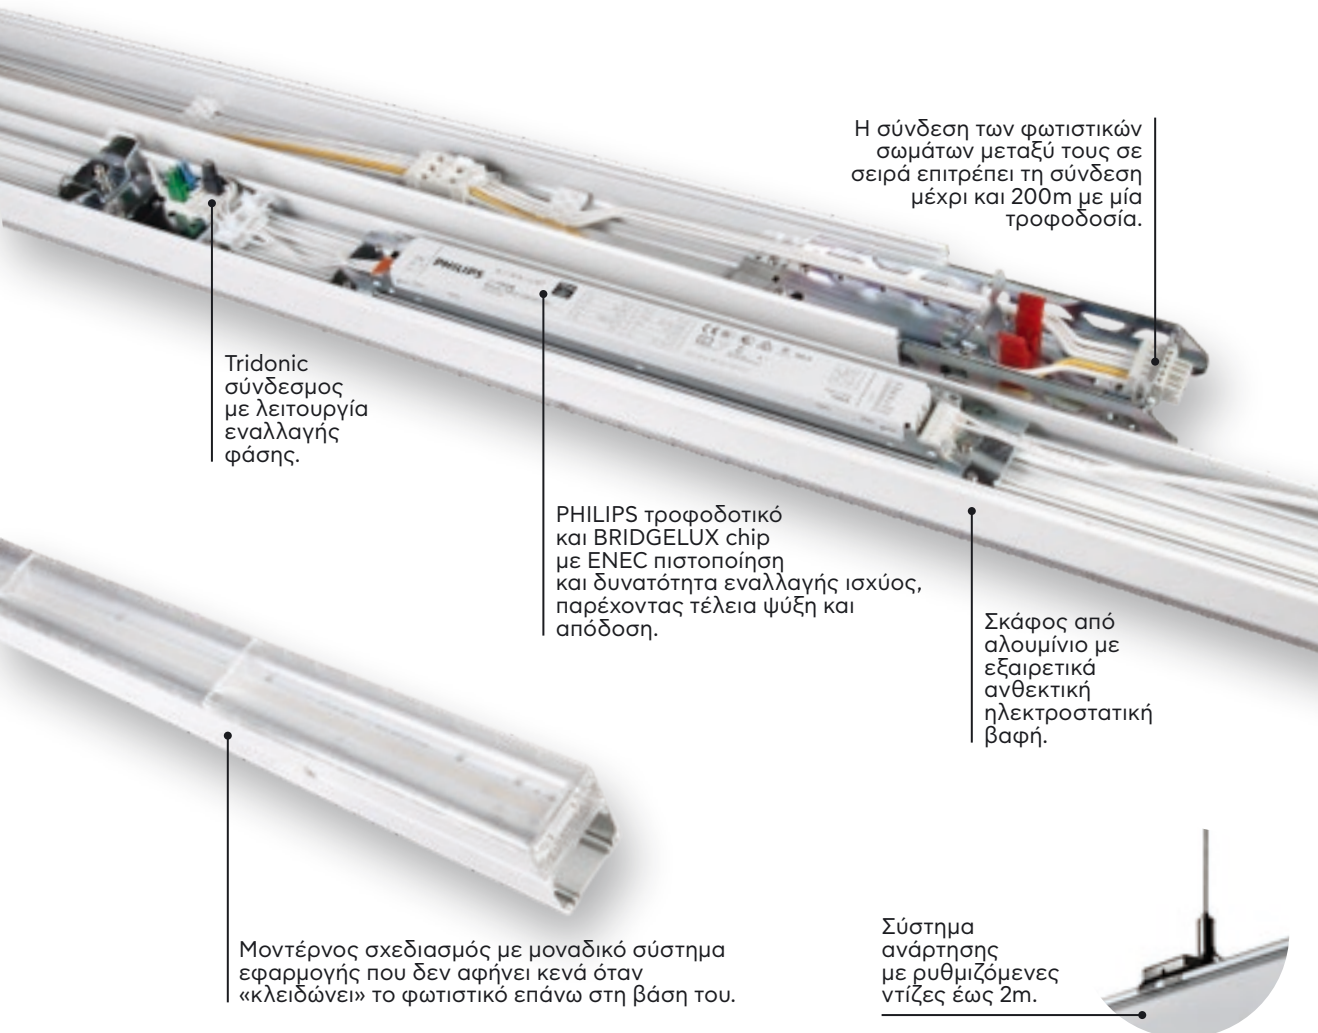

Η σύνδεση των φωτιστικών σωμάτων μεταξύ τους σε σειρά επιτρέπει τη σύνδεση μέχρι και 200m με μία τροφοδοσία.

Tridonic σύνδεσμος με λειτουργία εναλλαγής φάσης.

PHILIPS τροφοδοτικό και BRIDGELUX chip με ENEC πιστοποίηση και δυνατότητα εναλλαγής ισχύος, παρέχοντας τέλεια ψύξη και απόδοση.

Σκάφος από αλουμίνιο με εξαιρετικά ανθεκτική ηλεκτροστατική βαφή.

Μοντέρνος σχεδιασμός με μοναδικό σύστημα εφαρμογής που δεν αφήνει κενά όταν «κλειδώνει» το φωτιστικό επάνω στη βάση του.

Σύστημα ανάρτησης με ρυθμιζόμενες ντίτζες έως 2m.

Επιλογή σύνδεσης φωτιστικών σε διάταξη T, γωνία 90° και σε σταυρό για περισσότερες εφαρμογές.

Επιπλέον Επιλογές:

Αισθητήρας πολλαπλών επιλογών (κίνησης, φωτός και ήχου).

Επιλογή εφαρμογής φωτιστικού ράγας (με επιπλέον σώμα).

Επιλογή εφαρμογής πρίζας Σούκο (με επιπλέον σώμα).

Επιλογή εφαρμογής βάσης E27-E14 (με επιπλέον σώμα).

Φωτιστικό ασφαλείας με ενδεικτική λυχνία και λειτουργία αυτόματου ελέγχου.