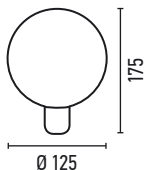

ΤΥΠΟΣ LED
SMD

210gr

ΠΟΣΟΤΗΤΑ
ΚΙΒΩΤΙΟΥ
30 ΤΜΧ

ΔΙΑΣΤΑΣΕΙΣ (mm)

ΓΛΟΜΠΟΣ E27 6W FILAMENT DIMMABLE

ΚΩΔΙΚΟΣ	ΙΣΧΥΣ	LUMEN	KELVIN	ΤΙΜΗ
2.089.011	6W	600 Lm	2.700 K WARM	6,00€
2.089.014	6W	570 Lm	2.200 K VINTAGE	

ΜΠΑΛΑΚΙ E27 9W