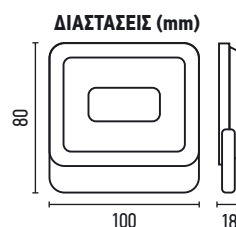

ΠΡΟΒΟΛΕΑΣ LED 10W DRIVELESS

ΚΩΔΙΚΟΣ	ΙΣΧΥΣ	LUMEN	KELVIN
2.089.043	10W	750 Lm	4.000 K NATURAL
2.089.044	10W	800 Lm	6.500 K COOL

ΤΙΜΗ
5,50€