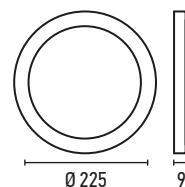

ΦΩΤΙΣΤΙΚΟ PL ΧΩΝΕΥΤΟ - 18W SLIM

ΚΩΔΙΚΟΣ	ΙΣΧΥΣ	LUMEN	KELVIN	ΤΙΜΗ
2.084.001	18W	2.100 Lm	4.000 K NATURAL	7,00€
2.084.002	18W	2.100 Lm	6.500 K COOL	

ΔΙΑΣΤΑΣΕΙΣ (mm)