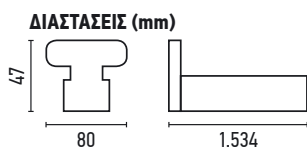

IP
ΣΤΕΓΑΝΟΤΗΤΑ
IP20

460gr

ΠΟΣΟΤΗΤΑ
ΚΙΒΩΤΙΟΥ
50 ΤΜΧ