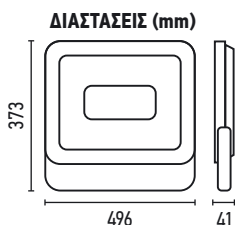

ΠΡΟΒΟΛΕΑΣ LED 400W DRIVELESS

ΚΩΔΙΚΟΣ	ΙΣΧΥΣ	LUMEN	KELVIN	ΤΙΜΗ
2.084.058	400W	36.000 Lm	6.000 K COOL	130,00€