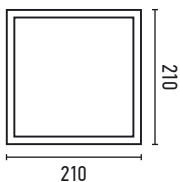

ΗΧΕΙΟ ΕΠΙΤΟΙΧΟ 2 ΔΡΟΜΩΝ ECLER - AMBIT 13

ΚΩΔΙΚΟΣ	ΧΡΩΜΑ	ΙΣΧΥΣ	ΕΝΤΑΣΗ ΗΧΟΥ	ΜΕΓΑΦΩΝΟ / TWEETER	ΤΙΜΗ
1.045.096	BLACK	25W	87dB	3,5" + TWEETER 0,5"	90,00€
1.045.077	WHITE	25W	87dB	3,5" + TWEETER 0,5"	

ΔΙΑΣΤΑΣΕΙΣ (mm)