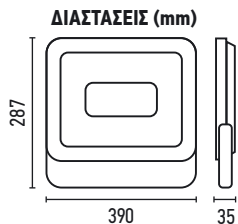

ΣΤΙΣ ΤΙΜΕΣ ΔΕ ΣΥΜΠΕΡΙΛΑΜΒΑΝΕΤΑΙ Ο.Π.Α. & ΦΟΡΟΣ ΑΝΑΚΥΚΛΩΣΗΣ