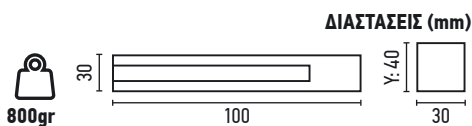

ΚΩΔΙΚΟΣ	ΧΡΩΜΑ	ΜΗΚΟΣ	ΤΙΜΗ
2.084.019	BLACK	1m	16,50€
2.084.018	WHITE	1m	

ΗΛΕΚΤΡΟΛΟΓΙΚΗ ΡΑΓΑ 4-LINE 2M

ΚΩΔΙΚΟΣ	ΧΡΩΜΑ	ΜΗΚΟΣ	ΤΙΜΗ
2.084.021	BLACK	2m	34,00€
2.084.020	WHITE	2m	

ΗΛΕΚΤΡΟΛΟΓΙΚΗ ΡΑΓΑ 4-LINE 3M

ΚΩΔΙΚΟΣ	ΧΡΩΜΑ	ΜΗΚΟΣ	ΤΙΜΗ
2.084.023	BLACK	3m	53,00€
2.084.022	WHITE	3m	