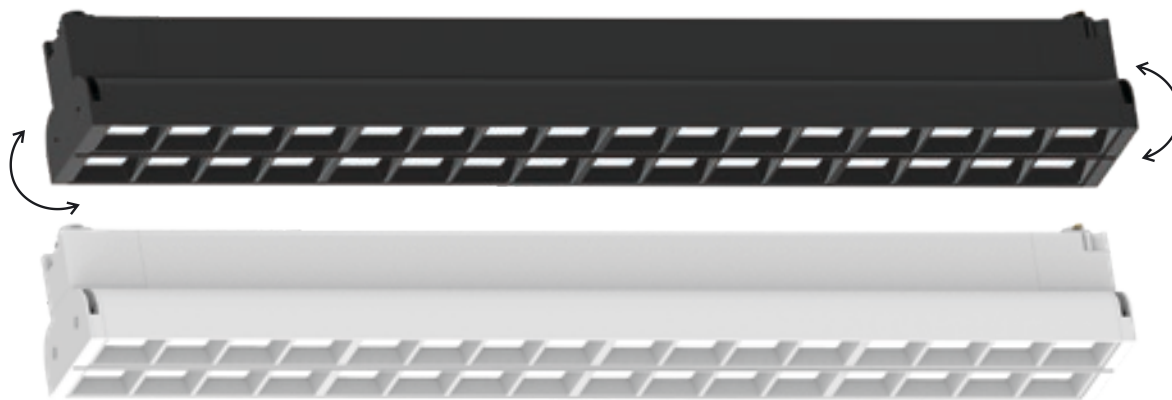

LED ΦΩΤΙΣΤΙΚΑ LINEAR ΡΑΓΑΣ 2-LINE

Στην κατηγορία φωτιστικών Linear ράγας 2-LINE περιλαμβάνονται προϊόντα:

- 1 κυκλώματος / 1 ανάμματος
- 30W έως και 60W με επιλογές αποχρώσεων
- Σταθερά και κινητά
- Διασποράς 60-120°

ΔΙΑΣΤΑΣΕΙΣ (mm)

ΦΩΤΙΣΤΙΚΟ 30W LINEAR ΚΙΝΗΤΟ ΜΟΝΟ

CRI
> 80

ΠΟΣΟΤΗΤΑ ΚΙΒΩΤΙΟΥ
25 ΤΜΧ

ΚΩΔΙΚΟΣ	ΧΡΩΜΑ	ΙΣΧΥΣ	LUMEN	KELVIN	ΤΙΜΗ
2.104.038	BLACK	30W	2.950 Lm	4.000 K NATURAL	20,00€
2.104.039	BLACK	30W	3.000 Lm	6.500 K COOL	
2.104.036	WHITE	30W	2.950 Lm	4.000 K NATURAL	
2.104.037	WHITE	30W	3.000 Lm	6.500 K COOL	

LED ΦΩΤΙΣΤΙΚΑ ΡΑΓΑΣ 2-LINE

Στην κατηγορία φωτιστικών ράγας 2-LINE περιλαμβάνονται προϊόντα:

- 1 κυκλώματος / 1 ανάμματος
- 10W έως και 40W με επιλογές αποχρώσεων
- Επιλογή DIMMABLE
- Επιλογή ZOOM
- Σκάφη 2-LINE για χρήση λαμπτήρων PAR30 / GU10 / AR111
- Εξαρτήματα για επίτοιχη και κρεμαστή εφαρμογή