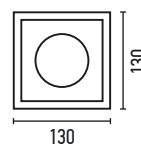

ΔΙΑΣΤΑΣΕΙΣ (mm)