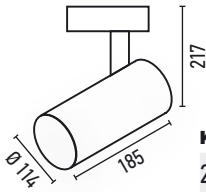

ΦΩΤΙΣΤΙΚΟ 25W CHAMELEON

ΔΙΑΣΠΟΡΑ
24°

ΤΑΣΗ ΛΕΙΤ.
170-265V

ΤΥΠΟΣ LED
COB

CRI
> 80

700gr

ΠΟΣΟΤΗΤΑ
ΚΙΒΩΤΙΟΥ
20 TMX

ΔΙΑΣΤΑΣΕΙΣ (mm)