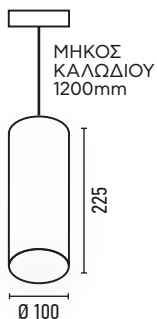

ΔΙΑΣΠΟΡΑ
35°

ΤΑΣΗ ΛΕΙΤ.
170-265V

ΤΥΠΟΣ LED
COB

CRI
> 80

720gr

ΠΟΣΟΤΗΤΑ
ΚΙΒΩΤΙΟΥ
20 ΤΜΧ

ΔΙΑΣΤΑΣΕΙΣ (mm)

ΦΩΤΙΣΤΙΚΟ 25W ΚΡΕΜΑΣΤΟ SMALL