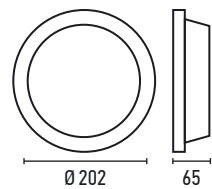

ΚΟΠΗ: Ø 145

ΗΧΕΙΟ ΟΡΟΦΗΣ ECLER - IC51FM

ΚΩΔΙΚΟΣ	ΙΣΧΥΣ	ΕΝΤΑΣΗ ΗΧΟΥ	ΜΕΓΑΦΩΝΟ	ΤΙΜΗ
1.045.187	6W	89dB	5"	30,00€

ΤΑΣΗ ΛΕΙΤ.
100V / 8 Ohm

ΠΟΣΟΤΗΤΑ
ΚΙΒΩΤΙΟΥ
12 ΤΜΧ

ΔΙΑΣΤΑΣΕΙΣ (mm)

ΚΟΠΗ: Ø 164

ΗΧΕΙΟ ΟΡΟΦΗΣ 2 ΔΡΟΜΩΝ ECLER - IC52