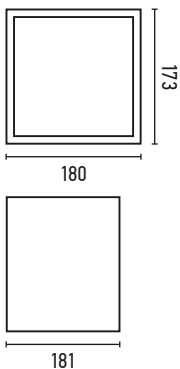

ΗΧΕΙΟ ΕΠΙΤΟΙΧΟ ECLER - EMOTUS 30D (ΣΤΕΓΑΝΟ IP65)

📦
ΠΟΣΟΤΗΤΑ
ΚΙΒΩΤΙΟΥ
2 TMX

ΚΩΔΙΚΟΣ	ΧΡΩΜΑ	ΙΣΧΥΣ	ΕΝΤΑΣΗ ΗΧΟΥ	ΜΕΓΑΦΩΝΟ / TWEETER	ΤΙΜΗ
1.045.284	BLACK	25W	85dB	3" ΜΕΓΑΦΩΝΟ	125,00€
1.045.283	WHITE	25W	85dB	3" ΜΕΓΑΦΩΝΟ	

ΔΙΑΣΤΑΣΕΙΣ (mm)