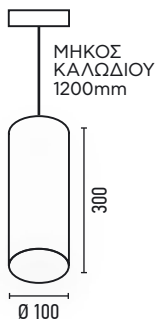

ΔΙΑΣΤΑΣΕΙΣ (mm)

ΦΩΤΙΣΤΙΚΟ 25W ΚΡΕΜΑΣΤΟ BIG

ΚΩΔΙΚΟΣ	ΧΡΩΜΑ	ΙΣΧΥΣ	LUMEN	KELVIN	ΤΙΜΗ
2.104.033	BLACK	25W	2.500 Lm	4.000 K NATURAL	14,00€
2.104.034	WHITE	25W	2.500 Lm	4.000 K NATURAL	

LED ΛΑΜΠΤΗΡΕΣ PAR30

PAR30 12W DIMMABLE