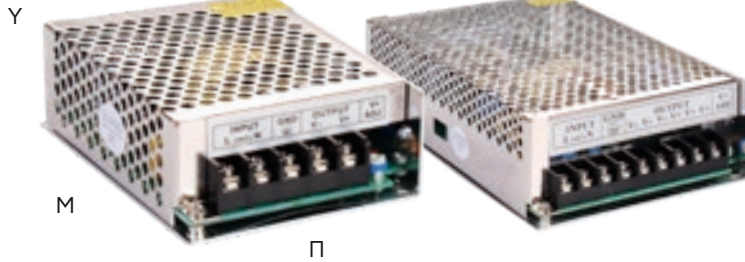

IP

ΣΤΕΓΑΝΟΤΗΤΑ
IP20

ΤΑΣΗ ΛΕΙΤ.
12V

240gr

LED ΤΡΟΦΟΔΟΤΙΚΑ 12V - IP20 - SLIM

ΚΩΔΙΚΟΣ	ΙΣΧΥΣ	ΕΙΣΟΔΟΣ	ΕΞΟΔΟΣ	ΔΙΑΣΤΑΣΕΙΣ Μ/Π/Υ	ΤΙΜΗ
2.052.019	100W	180 - 240V AC	12V DC	185x40x32mm	13,50€

LED ΤΡΟΦΟΔΟΤΙΚΑ 12V - IP20