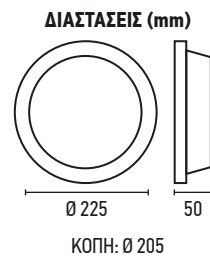

ΦΩΤΙΣΤΙΚΟ PL COB ΧΩΝΕΥΤΟ - 30W

ΚΩΔΙΚΟΣ	ΙΣΧΥΣ	LUMEN	KELVIN	ΤΙΜΗ
2.084.006	30W	3.400 Lm	4.000 K NATURAL	18,50€
2.084.007	30W	3.400 Lm	6.000 K COOL	
2.084.011 (SILVER)	30W	3.400 Lm	4.000 K NATURAL	22,00€