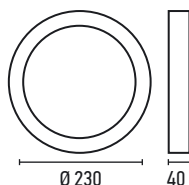

ΦΩΤΙΣΤΙΚΟ PL ΕΞΩΤΕΡΙΚΟ - 24W BIG

ΚΩΔΙΚΟΣ	ΙΣΧΥΣ	LUMEN	KELVIN	ΤΙΜΗ
2.084.046	24W	2.100 Lm	4.000 K NATURAL	14,00€
2.084.047	24W	2.150 Lm	6.000 K COOL	

AL
ΥΛΙΚΟ
ΚΑΤΑΣΚΕΥΗΣ
ΑΛΟΥΜΙΝΙΟ

ΔΙΑΣΠΟΡΑ
180°

ΤΑΣΗ ΛΕΙΤ.
170-240V

ΤΥΠΟΣ LED
COB

AL

ΥΛΙΚΟ
ΚΑΤΑΣΚΕΥΗΣ
ΑΛΟΥΜΙΝΙΟ

520gr

ΠΟΣΟΤΗΤΑ
ΚΙΒΩΤΙΟΥ
20 ΤΜΧ

ΔΙΑΣΤΑΣΕΙΣ (mm)

ΦΩΤΙΣΤΙΚΟ PL COB ΕΞΩΤΕΡΙΚΟ - 30W

ΚΩΔΙΚΟΣ	ΙΣΧΥΣ	LUMEN	KELVIN	ΤΙΜΗ
2.089.098	30W	2.700 Lm	4.000 K NATURAL	14,00€
2.089.099	30W	2.750 Lm	6.000 K COOL	