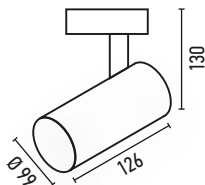

ΣΚΑΦΗ ΓΙΑ ΡΑΓΑ 4-LINE

ΔΙΑΣΤΑΣΕΙΣ (mm)

AL
ΥΛΙΚΟ
ΚΑΤΑΣΚΕΥΗΣ
ΑΛΟΥΜΙΝΙΟ

350gr

ΠΟΣΟΤΗΤΑ
ΚΙΒΩΤΙΟΥ
24 TMX

ΣΚΑΦΟΣ ΓΙΑ ΡΑΓΑ 4-LINE R308

ΚΩΔΙΚΟΣ	ΧΡΩΜΑ	ΠΕΡΙΓΡΑΦΗ	ΝΤΟΥΙ	ΤΙΜΗ
2.115.018	BLACK	R308	E27	16,00€
2.115.017	WHITE	R308	E27	