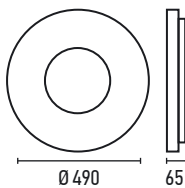

ΦΩΤΙΣΤΙΚΟ ΠΛΑΤΕΙΑΣ SOLAR LED 300W

ΚΩΔΙΚΟΣ	ΙΣΧΥΣ	KELVIN	ΤΙΜΗ
2.084.059	300W	6.500 K COOL + RGB	110,00€