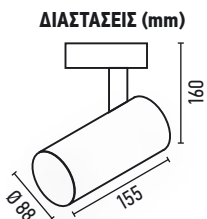

ΤΥΠΟΣ LED
COB

CRI
> 80

680gr

ΠΟΣΟΤΗΤΑ
ΚΙΒΩΤΙΟΥ
20 TMX

ΔΙΑΣΤΑΣΕΙΣ (mm)

ΚΩΔΙΚΟΣ	ΧΡΩΜΑ	ΙΣΧΥΣ	LUMEN	KELVIN	ΤΙΜΗ
2.123.011	BLACK	30W	2.650 Lm	3.000 K WARM	21,00€
2.123.012	BLACK	30W	2.700 Lm	4.000 K NATURAL	
2.123.013	WHITE	30W	2.650 Lm	3.000 K WARM	
2.123.014	WHITE	30W	2.700 Lm	4.000 K NATURAL	

ΦΩΤΙΣΤΙΚΟ 30W ROUND

ΔΙΑΣΠΟΡΑ
24°

ΤΑΣΗ ΛΕΙΤ.
110-265V

ΤΥΠΟΣ LED
COB

CRI
> 80

870gr

ΠΟΣΟΤΗΤΑ
ΚΙΒΩΤΙΟΥ
20 TMX

ΔΙΑΣΤΑΣΕΙΣ (mm)