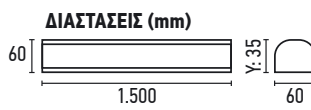

ΚΩΔΙΚΟΣ	ΙΣΧΥΣ	LUMEN	KELVIN	ΤΙΜΗ
2.124.006	36W	2.750 Lm	4.000 K NATURAL	14,00€
2.124.007	36W	2.800 Lm	6.500 K COOL	

ΕΤΟΙΜΟ ΦΩΤΙΣΤΙΚΟ LED 150CM IP65

ΚΩΔΙΚΟΣ	ΙΣΧΥΣ	LUMEN	KELVIN	ΤΙΜΗ
2.124.008	48W	3.750 Lm	4.000 K NATURAL	19,00€
2.124.009	48W	3.800 Lm	6.500 K COOL	