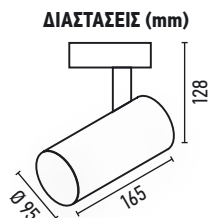

ΦΩΤΙΣΤΙΚΟ 35W CLASSIC

ΚΩΔΙΚΟΣ	ΧΡΩΜΑ	ΙΣΧΥΣ	LUMEN	KELVIN	ΤΙΜΗ
2.112.022	BLACK	35W	3.450 Lm	3.000 K WARM	35,00€
2.112.023	WHITE	35W	3.450 Lm	3.000 K WARM	

CRI
> 90