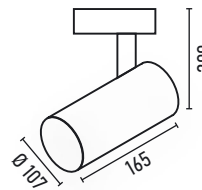

ΔΙΑΣΤΑΣΕΙΣ
WHITE (mm)