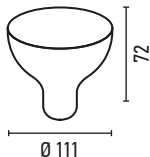

ΔΙΑΣΤΑΣΕΙΣ (mm)

AR111 12W DIMMABLE

ΚΩΔΙΚΟΣ	ΙΣΧΥΣ	LUMEN	KELVIN	ΤΙΜΗ
2.089.061	12W	1.200 Lm	2.700 K WARM	16,00€
2.089.109	12W	1.200 Lm	4.000 K NATURAL	

ΔΙΑΣΠΟΡΑ
30°

ΒΑΣΗ
G53

ΤΑΣΗ ΛΕΙΤ.
12V AC-DC

ΤΥΠΟΣ LED
COB