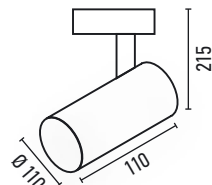

CRI
> 90

ΦΩΤΙΣΤΙΚΟ 35W BARREL

ΚΩΔΙΚΟΣ	ΧΡΩΜΑ	ΙΣΧΥΣ	LUMEN	KELVIN	ΤΙΜΗ
2.084.042	BLACK	35W	3.150 Lm	4.000 K NATURAL	22,00€

ΔΙΑΣΤΑΣΕΙΣ (mm)

AL
ΥΛΙΚΟ
ΚΑΤΑΣΚΕΥΗΣ
ΑΛΟΥΜΙΝΙΟ

350gr

ΠΟΣΟΤΗΤΑ
ΚΙΒΩΤΙΟΥ
24 ΤΜΧ

ΣΚΑΦΟΣ ΓΙΑ ΡΑΓΑ 4-LINE R320