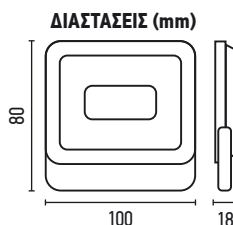

ΠΡΟΒΟΛΕΑΣ LED 10W DRIVELESS

ΚΩΔΙΚΟΣ	ΙΣΧΥΣ	LUMEN	KELVIN	ΤΙΜΗ
2.084.048	10W	750 Lm	4.000 K NATURAL	5,50€
2.084.049	10W	750 Lm	6.500 K COOL	

ΔΙΑΣΠΟΡΑ
120°

ΤΑΣΗ ΛΕΙΤ.
220-240V

ΤΥΠΟΣ LED
SMD

ΣΤΕΓΑΝΟΤΗΤΑ
IP65

165gr

ΠΟΣΟΤΗΤΑ
ΚΙΒΩΤΙΟΥ
80 TMX