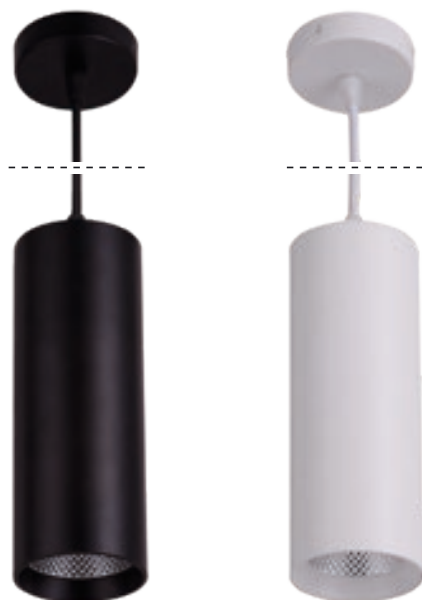

ΔΙΑΣΠΟΡΑ
35°

ΤΑΣΗ ΛΕΙΤ.
170-265V

ΤΥΠΟΣ LED
COB

CRI
> 80

720gr

ΠΟΣΟΤΗΤΑ
ΚΙΒΩΤΙΟΥ
20 ΤΜΧ

ΔΙΑΣΤΑΣΕΙΣ (mm)

ΦΩΤΙΣΤΙΚΟ 25W ΚΡΕΜΑΣΤΟ SMALL