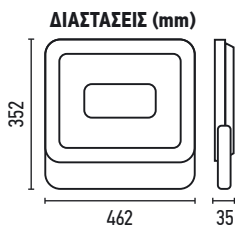

ΔΙΑΣΠΟΡΑ
120°

ΤΑΣΗ ΛΕΙΤ.
220-240V

ΤΥΠΟΣ LED
SMD

IP
ΣΤΕΓΑΝΟΤΗΤΑ
IP66

4,20kg

ΠΟΣΟΤΗΤΑ
ΚΙΒΩΤΙΟΥ
4 ΤΜΧ

ΠΡΟΒΟΛΕΑΣ LED 300W DRIVELESS

ΚΩΔΙΚΟΣ	ΙΣΧΥΣ	LUMEN	KELVIN	ΤΙΜΗ
2.084.057	300W	27.000 Lm	6.000 K COOL	84,00€

ΔΙΑΣΠΟΡΑ
120°

ΤΑΣΗ ΛΕΙΤ.
210-240V

ΤΥΠΟΣ LED
SMD

IP
ΣΤΕΓΑΝΟΤΗΤΑ
IP66

6,00kg

ΠΟΣΟΤΗΤΑ
ΚΙΒΩΤΙΟΥ
3 ΤΜΧ