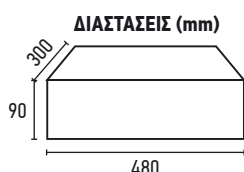

ΤΑΣΗ ΛΕΙΤ.
220 - 240V AC

ΠΟΣΟΤΗΤΑ ΚΙΒΩΤΙΟΥ
2 ΤΜΧ

ΜΙΚΤΗΣ ΕΝΙΣΧΥΤΗΣ M-5360U (360W)

ΚΩΔΙΚΟΣ	ΙΣΧΥΣ	ΕΙΣΟΔΟΣ	ΕΞΟΔΟΣ	ΤΙΜΗ
1.054.013	360W	USB / BLUETOOTH / FM RADIO / 2 LINE + 3 MIC	1 LINE + 4-16 OHM + 70/100V (5 ZONE OUTPUTS)	375,00€