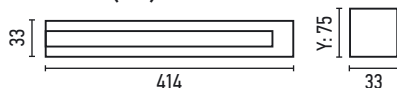

LED ΦΩΤΙΣΤΙΚΑ ΡΑΓΑΣ 2-LINE

ΦΩΤΙΣΤΙΚΟ 40W LINEAR ΣΤΑΘΕΡΟ

ΚΩΔΙΚΟΣ	ΧΡΩΜΑ	ΙΣΧΥΣ	LUMEN	KELVIN	ΤΙΜΗ
2.104.046	BLACK	40W	3.850 Lm	3.000 K WARM	16,00€
2.104.047	BLACK	40W	3.900 Lm	4.000 K NATURAL	
2.104.048	BLACK	40W	4.000 Lm	6.500 K COOL	
2.104.044	WHITE	40W	3.900 Lm	4.000 K NATURAL	
2.104.045	WHITE	40W	4.000 Lm	6.500 K COOL	

ΔΙΑΣΤΑΣΕΙΣ (mm)

ΦΩΤΙΣΤΙΚΟ 30W LINEAR ΚΙΝΗΤΟ ΜΟΝΟ

CRI
> 80

ΠΟΣΟΤΗΤΑ ΚΙΒΩΤΙΟΥ
25 ΤΜΧ

ΚΩΔΙΚΟΣ	ΧΡΩΜΑ	ΙΣΧΥΣ	LUMEN	KELVIN	ΤΙΜΗ
2.104.038	BLACK	30W	2.950 Lm	4.000 K NATURAL	20,00€
2.104.039	BLACK	30W	3.000 Lm	6.500 K COOL	
2.104.036	WHITE	30W	2.950 Lm	4.000 K NATURAL	
2.104.037	WHITE	30W	3.000 Lm	6.500 K COOL	