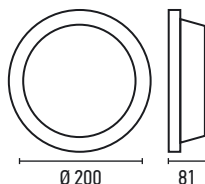

ΔΙΑΣΤΑΣΕΙΣ (mm)

ΚΟΠΗ: Ø 150

ΗΧΕΙΟ ΟΡΟΦΗΣ M-503 WHITE

ΚΩΔΙΚΟΣ	ΙΣΧΥΣ	ΕΝΤΑΣΗ ΗΧΟΥ	ΜΕΓΑΦΩΝΟ	ΤΙΜΗ
1.054.015	6W	91dB	5"	10,00€

ΤΑΣΗ ΛΕΙΤ.
100V

ΠΟΣΟΤΗΤΑ
ΚΙΒΩΤΙΟΥ
20 ΤΜΧ

ΔΙΑΣΤΑΣΕΙΣ (mm)

ΚΟΠΗ: Ø 170

ΗΧΕΙΟ ΟΡΟΦΗΣ M-506 WHITE

ΚΩΔΙΚΟΣ	ΙΣΧΥΣ	ΕΝΤΑΣΗ ΗΧΟΥ	ΜΕΓΑΦΩΝΟ	ΤΙΜΗ
1.054.016	6W	91dB	6,5"	11,00€

ΤΑΣΗ ΛΕΙΤ.
100V

ΠΟΣΟΤΗΤΑ
ΚΙΒΩΤΙΟΥ
20 ΤΜΧ

ΔΙΑΣΤΑΣΕΙΣ (mm)

ΚΟΠΗ: Ø 180

ΗΧΕΙΟ ΟΡΟΦΗΣ M-306

ΤΑΣΗ ΛΕΙΤ.
100V