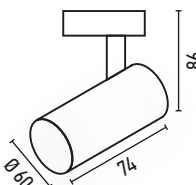

AL
ΥΛΙΚΟ
ΚΑΤΑΣΚΕΥΗΣ
ΑΛΟΥΜΙΝΙΟ

210gr

ΠΟΣΟΤΗΤΑ
ΚΙΒΩΤΙΟΥ
50 ΤΜΧ

ΣΚΑΦΟΣ ΓΙΑ ΡΑΓΑ 2-LINE R338

ΚΩΔΙΚΟΣ	ΧΡΩΜΑ	ΠΕΡΙΓΡΑΦΗ	ΝΤΟΥΙ	ΤΙΜΗ
2.115.032	BLACK	R338	GU10	9,50€
2.115.031	WHITE	R338	GU10	

ΔΙΑΣΤΑΣΕΙΣ (mm)

AL
ΥΛΙΚΟ
ΚΑΤΑΣΚΕΥΗΣ
ΑΛΟΥΜΙΝΙΟ