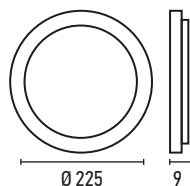

ΚΩΔΙΚΟΣ	ΙΣΧΥΣ	LUMEN	KELVIN	ΤΙΜΗ
2.084.001	18W	2.100 Lm	4.000 K NATURAL	7,00€
2.084.002	18W	2.100 Lm	6.500 K COOL	

ΔΙΑΣΤΑΣΕΙΣ (mm)

ΚΟΠΗ: Ø 205

ΔΙΑΣΠΟΡΑ
180°

ΤΑΣΗ ΛΕΙΤ.
170-240V

ΤΥΠΟΣ LED
SMD

320gr

ΠΟΣΟΤΗΤΑ
ΚΙΒΩΤΙΟΥ
20 ΤΜΧ

ΔΙΑΣΠΟΡΑ
180°

ΤΑΣΗ ΛΕΙΤ.
170-240V

ΤΥΠΟΣ LED
SMD

360gr

ΠΟΣΟΤΗΤΑ
ΚΙΒΩΤΙΟΥ
20 ΤΜΧ

ΔΙΑΣΤΑΣΕΙΣ (mm)

ΚΟΠΗ: Ø 205

ΦΩΤΙΣΤΙΚΟ PL ΧΩΝΕΥΤΟ - 24W SLIM

ΚΩΔΙΚΟΣ	ΙΣΧΥΣ	LUMEN	KELVIN	ΤΙΜΗ
2.084.045	24W	2.800 Lm	6.500 K COOL	10,00€

ΔΙΑΣΠΟΡΑ
180°

ΤΑΣΗ ΛΕΙΤ.
170-240V

ΤΥΠΟΣ LED
SMD

480gr

ΠΟΣΟΤΗΤΑ
ΚΙΒΩΤΙΟΥ
30 ΤΜΧ

ΔΙΑΣΤΑΣΕΙΣ (mm)

ΚΟΠΗ: Ø 205