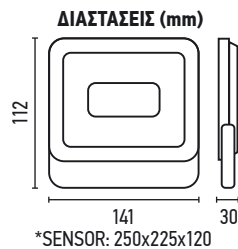

ΔΙΑΣΠΟΡΑ
120°

ΤΑΣΗ ΛΕΙΤ.
220-240V

ΤΥΠΟΣ LED
SMD

IP
ΣΤΕΓΑΝΟΤΗΤΑ
IP65

250gr
SENSOR
400gr

ΠΟΣΟΤΗΤΑ
ΚΙΒΩΤΙΟΥ
50 ΤΜΧ
SENSOR
10 ΤΜΧ

ΣΤΙΣ ΤΙΜΕΣ ΔΕ ΣΥΜΠΕΡΙΛΑΜΒΑΝΕΤΑΙ Φ.Π.Α. & ΦΟΡΟΣ ΑΝΑΚΥΛΩΣΗΣ