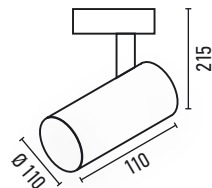

ΔΙΑΣΤΑΣΕΙΣ (mm)

AL
ΥΛΙΚΟ
ΚΑΤΑΣΚΕΥΗΣ
ΑΛΟΥΜΙΝΙΟ

435gr

ΠΟΣΟΤΗΤΑ
ΚΙΒΩΤΙΟΥ
24 ΤΜΧ

ΣΚΑΦΟΣ ΓΙΑ ΡΑΓΑ 4-LINE R309

ΚΩΔΙΚΟΣ	ΧΡΩΜΑ	ΠΕΡΙΓΡΑΦΗ	ΝΤΟΥΙ	ΤΙΜΗ
2.115.014	BLACK	R309	E27	16,00€
2.115.013	WHITE	R309	E27	

ΣΚΑΦΗ ΓΙΑ ΡΑΓΑ 4-LINE