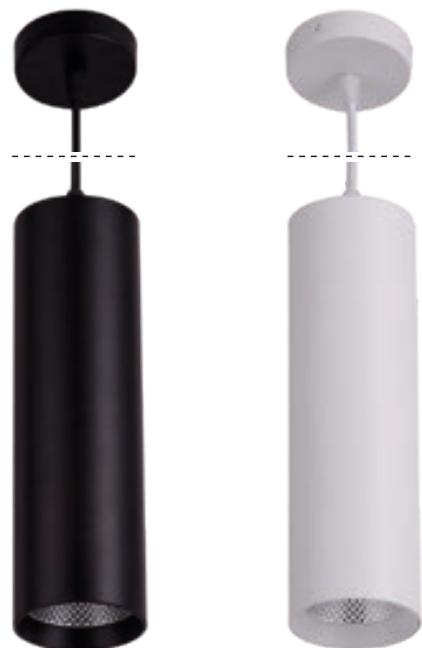

ΔΙΑΣΤΑΣΕΙΣ (mm)

ΦΩΤΙΣΤΙΚΟ 25W ΚΡΕΜΑΣΤΟ BIG

ΚΩΔΙΚΟΣ	ΧΡΩΜΑ	ΙΣΧΥΣ	LUMEN	KELVIN	ΤΙΜΗ
2.104.033	BLACK	25W	2.500 Lm	4.000 K NATURAL	14,00€
2.104.034	WHITE	25W	2.500 Lm	4.000 K NATURAL	

LED ΛΑΜΠΤΗΡΕΣ PAR30

PAR30 12W DIMMABLE