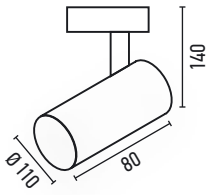

ΤΑΣΗ ΛΕΙΤ.
170-265V

ΤΥΠΟΣ LED
COB

CRI
> 80

620gr

ΠΟΣΟΤΗΤΑ
ΚΙΒΩΤΙΟΥ
40 TMX

ΔΙΑΣΤΑΣΕΙΣ (mm)

ΚΩΔΙΚΟΣ	ΧΡΩΜΑ	ΙΣΧΥΣ	LUMEN	KELVIN	ΤΙΜΗ
2.104.021	BLACK	25W	2.450 Lm	3.000 K WARM	22,00€
2.104.023	BLACK	25W	2.500 Lm	4.000 K NATURAL	
2.104.022	WHITE	25W	2.450 Lm	3.000 K WARM	
2.104.024	WHITE	25W	2.500 Lm	4.000 K NATURAL	