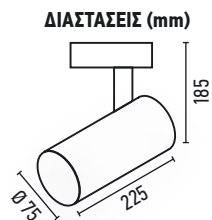

ΚΩΔΙΚΟΣ	ΧΡΩΜΑ	ΙΣΧΥΣ	LUMEN	KELVIN
2.104.050	BLACK	30W	3.000 Lm	4.000 K NATURAL
2.104.049	WHITE	30W	3.000 Lm	4.000 K NATURAL

ΤΙΜΗ
44,00€

ΦΩΤΙΣΤΙΚΟ 30W ZOOM ORION