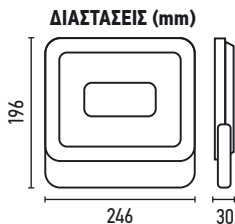

ΠΡΟΒΟΛΕΑΣ LED 100W DRIVELESS

ΚΩΔΙΚΟΣ	ΙΣΧΥΣ	LUMEN	KELVIN	ΤΙΜΗ
2.084.054	100W	9.700 Lm	4.000 K NATURAL	19,50€
2.084.055	100W	9.700 Lm	6.500 K COOL