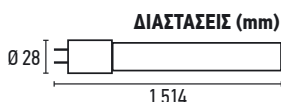

ΛΑΜΠΑ LED T8 150CM GLASS

ΚΩΔΙΚΟΣ	ΙΣΧΥΣ	LUMEN	KELVIN	ΤΙΜΗ
2.089.092	22W	2.150 Lm	4.000 K NATURAL	5,00€
2.089.093	22W	2.200 Lm	6.500 K COOL	

2 ΣΥΝΔΕΣΜΟΛΟΓΙΑ
ΑΚΡΩΝ

ΛΑΜΠΑ LED T8 150CM GLASS

ΚΩΔΙΚΟΣ	ΙΣΧΥΣ	LUMEN	KELVIN	ΤΙΜΗ
2.075.038	22W	2.150 Lm	4.000 K NATURAL	4,00€