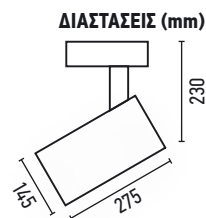

ΔΙΑΣΤΑΣΕΙΣ (mm)

AL
ΥΛΙΚΟ
ΚΑΤΑΣΚΕΥΗΣ
ΑΛΟΥΜΙΝΙΟ

650gr

ΠΟΣΟΤΗΤΑ
ΚΙΒΩΤΙΟΥ
24 TMX

ΣΚΑΦΟΣ ΓΙΑ ΡΑΓΑ 4-LINE R316 THEATRE SMALL

ΚΩΔΙΚΟΣ	ΧΡΩΜΑ	ΠΕΡΙΓΡΑΦΗ	ΝΤΟΥΙ	ΤΙΜΗ
2.115.003	BLACK	R316	E27	22,00€
2.115.004	WHITE	R316	E27	