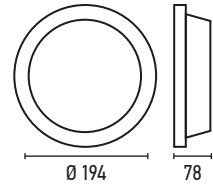

ΔΙΑΣΤΑΣΕΙΣ (mm)

ΚΟΠΗ: Ø 150

ΗΧΕΙΟ ΟΡΟΦΗΣ M-503 WHITE

ΚΩΔΙΚΟΣ	ΙΣΧΥΣ	ΕΝΤΑΣΗ ΗΧΟΥ	ΜΕΓΑΦΩΝΟ	ΤΙΜΗ
1.054.015	6W	91dB	5"	10,00€

ΤΑΣΗ ΛΕΙΤ.
100V

ΠΟΣΟΤΗΤΑ
ΚΙΒΩΤΙΟΥ
20 ΤΜΧ

ΔΙΑΣΤΑΣΕΙΣ (mm)

ΚΟΠΗ: Ø 170