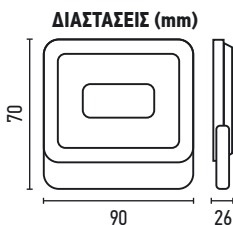

ΔΙΑΣΠΟΡΑ
120°

ΤΑΣΗ ΛΕΙΤ.
220-240V

ΤΥΠΟΣ LED
SMD

ΣΤΕΓΑΝΟΤΗΤΑ
IP65

165gr

SENSOR
275gr

ΠΟΣΟΤΗΤΑ
ΚΙΒΩΤΙΟΥ
80 TMX

SENSOR
50 TMX