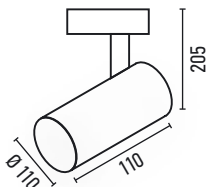

ΣΚΑΦΟΣ ΓΙΑ ΡΑΓΑ 2-LINE R316 THEATRE

ΚΩΔΙΚΟΣ	ΧΡΩΜΑ	ΠΕΡΙΓΡΑΦΗ	ΝΤΟΥΙ	ΤΙΜΗ
2.115.001	BLACK	R316	E27	14,00€
2.115.002	WHITE	R316	E27	

ΣΚΑΦΗ ΓΙΑ ΡΑΓΑ 2-LINE

ΔΙΑΣΤΑΣΕΙΣ (mm)

AL
ΥΛΙΚΟ
ΚΑΤΑΣΚΕΥΗΣ
ΑΛΟΥΜΙΝΙΟ

310gr

ΠΟΣΟΤΗΤΑ
ΚΙΒΩΤΙΟΥ
24 ΤΜΧ