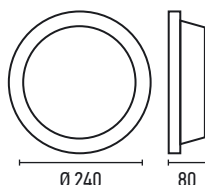

ΔΙΑΣΤΑΣΕΙΣ (mm)

ΚΟΠΗ: Ø 180

ΗΧΕΙΟ ΟΡΟΦΗΣ M-306

ΤΑΣΗ ΛΕΙΤ.
100V

ΠΟΣΟΤΗΤΑ
ΚΙΒΩΤΙΟΥ
20 ΤΜΧ

ΚΩΔΙΚΟΣ	ΧΡΩΜΑ	ΙΣΧΥΣ	ΕΝΤΑΣΗ ΗΧΟΥ	ΜΕΓΑΦΩΝΟ	ΤΙΜΗ
1.054.017	WHITE	10W	91dB	6,5"	17,50€
1.054.052	BLACK	10W	91dB	6,5"	18,50€

ΔΙΑΣΤΑΣΕΙΣ (mm)

ΚΟΠΗ: Ø 205

ΗΧΕΙΟ ΟΡΟΦΗΣ 2 ΔΡΟΜΩΝ M-568 WHITE

ΤΑΣΗ ΛΕΙΤ.
100V

ΠΟΣΟΤΗΤΑ
ΚΙΒΩΤΙΟΥ
20 ΤΜΧ

ΚΩΔΙΚΟΣ	ΙΣΧΥΣ	ΕΝΤΑΣΗ ΗΧΟΥ	ΜΕΓΑΦΩΝΟ / TWEETER	ΤΙΜΗ
1.054.039	10W	91dB	6,5"+ TWEETER 1"	30,00€

ΔΙΑΣΤΑΣΕΙΣ (mm)

ΚΟΠΗ: Ø 180

ΗΧΕΙΟ ΟΡΟΦΗΣ 2 ΔΡΟΜΩΝ M-580 WHITE

ΤΑΣΗ ΛΕΙΤ.
100V

ΠΟΣΟΤΗΤΑ
ΚΙΒΩΤΙΟΥ
20 ΤΜΧ

ΚΩΔΙΚΟΣ	ΙΣΧΥΣ	ΕΝΤΑΣΗ ΗΧΟΥ	ΜΕΓΑΦΩΝΟ / TWEETER	ΤΙΜΗ
1.054.044	20W	91dB	6,5"+ TWEETER 1"	25,00€