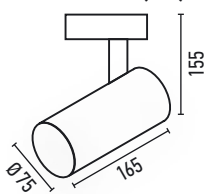

ΔΙΑΣΠΟΡΑ
15-60°

ΤΑΣΗ ΛΕΙΤ.
170-265V

ΤΥΠΟΣ LED
COB

CRI
> 80

1,09Kg

ΠΟΣΟΤΗΤΑ
ΚΙΒΩΤΙΟΥ
30 ΤΜΧ

ΔΙΑΣΤΑΣΕΙΣ (mm)

15° ΕΩΣ 60°