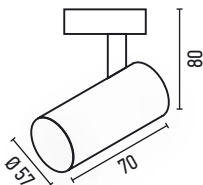

2,18Kg

ΠΟΣΟΤΗΤΑ
ΚΙΒΩΤΙΟΥ
8 ΤΜΧ

ΣΚΑΦΟΣ ΓΙΑ ΡΑΓΑ 4-LINE R319 THEATRE ELEVATOR

ΚΩΔΙΚΟΣ	ΧΡΩΜΑ	ΠΕΡΙΓΡΑΦΗ	ΝΤΟΥΙ	ΤΙΜΗ
2.115.008	WHITE	R319	E27	23,00€

ΣΚΑΦΗ ΓΙΑ ΡΑΓΑ 4-LINE

ΔΙΑΣΤΑΣΕΙΣ (mm)

AL
ΥΛΙΚΟ
ΚΑΤΑΣΚΕΥΗΣ
ΑΛΟΥΜΙΝΙΟ