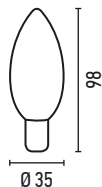

ΤΥΠΟΣ LED
SMD

30gr

ΠΟΣΟΤΗΤΑ
ΚΙΒΩΤΙΟΥ
10/100 ΤΜΧ

ΔΙΑΣΤΑΣΕΙΣ (mm)

ΚΕΡΑΚΙ E14 9W

ΚΩΔΙΚΟΣ	ΙΣΧΥΣ	LUMEN	KELVIN	ΤΙΜΗ
2.089.083	9W	880 Lm	2.700 WARM	2,50€

ΜΠΑΛΑΚΙ E27 6W FILAMENT DIMMABLE

ΚΩΔΙΚΟΣ	ΙΣΧΥΣ	LUMEN	KELVIN	ΤΙΜΗ
2.089.009	6W	600 Lm	2.700 K WARM	4,00€
2.089.016	6W	570 Lm	2.200 K VINTAGE	