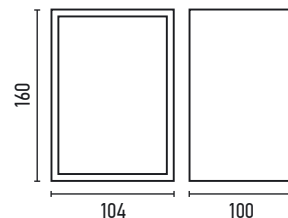

ΔΙΑΣΤΑΣΕΙΣ (mm)