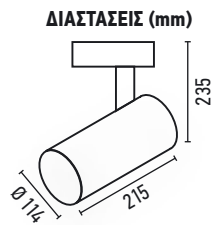

ΔΙΑΣΠΟΡΑ
35°

ΤΑΣΗ ΛΕΙΤ.
170-265V

ΤΥΠΟΣ LED
COB

CRI
> 90

1,17Kg

ΠΟΣΟΤΗΤΑ
ΚΙΒΩΤΙΟΥ
12 ΤΜΧ

ΣΤΙΣ ΤΙΜΕΣ ΔΕ ΣΥΜΠΕΡΙΛΑΜΒΑΝΕΤΑΙ Φ.Π.Α. & ΦΟΡΟΣ ΑΝΑΚΥΛΩΣΗΣ