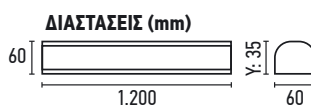

ΚΩΔΙΚΟΣ	ΙΣΧΥΣ	LUMEN	KELVIN	ΤΙΜΗ
2.124.006	36W	2.750 Lm	4.000 K NATURAL	14,00€
2.124.007	36W	2.800 Lm	6.500 K COOL	

ΕΤΟΙΜΟ ΦΩΤΙΣΤΙΚΟ LED 150CM IP65

ΚΩΔΙΚΟΣ	ΙΣΧΥΣ	LUMEN	KELVIN	ΤΙΜΗ
2.124.008	48W	3.750 Lm	4.000 K NATURAL	19,00€
2.124.009	48W	3.800 Lm	6.500 K COOL	