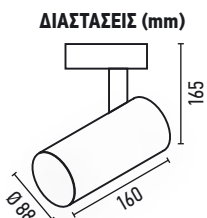

ΦΩΤΙΣΤΙΚΟ 30W ROUND

ΔΙΑΣΠΟΡΑ
24°

ΤΑΣΗ ΛΕΙΤ.
110-265V

ΤΥΠΟΣ LED
COB

CRI
> 80

870gr

ΠΟΣΟΤΗΤΑ
ΚΙΒΩΤΙΟΥ
20 TMX

ΔΙΑΣΤΑΣΕΙΣ (mm)