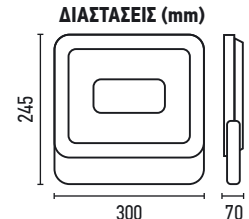

ΔΙΑΣΠΟΡΑ
120°

ΤΥΠΟΣ LED
SMD

ΣΤΕΓΑΝΟΤΗΤΑ
IP65

LIGHT
1,55kg
PANEL
2,04kg

ΠΟΣΟΤΗΤΑ
ΚΙΒΩΤΙΟΥ
1 ΤΜΧ

ΔΙΑΣΤΑΣΕΙΣ (mm)

ΔΙΑΣΤΑΣΕΙΣ PANEL
530x350x17

ΠΡΟΒΟΛΕΑΣ SOLAR LED 200W