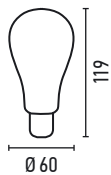

ΠΟΣΟΤΗΤΑ
ΚΙΒΩΤΙΟΥ
10/100 ΤΜΧ

ΔΙΑΣΤΑΣΕΙΣ (mm)

ΜΠΑΛΑΚΙ E27 10W DIMMABLE

ΚΩΔΙΚΟΣ	ΙΣΧΥΣ	LUMEN	KELVIN	ΤΙΜΗ
2.120.004	10W	880 Lm	4.000 K NATURAL	3,60€

LED ΛΑΜΠΤΗΡΕΣ

/ WIRELESS CHARGING CLOCK LAMP /

/ ΡΟΛΟΪ - ΞΥΠΝΗΤΗΡΙ ΜΕ ΛΕΙΤΟΥΡΓΙΑ SNOOZE