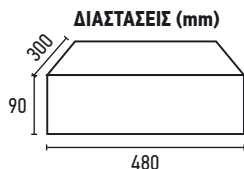

ΤΑΣΗ ΛΕΙΤ.
220 - 240V AC

ΠΟΣΟΤΗΤΑ ΚΙΒΩΤΙΟΥ
2 ΤΜΧ

ΜΙΚΤΗΣ ΕΝΙΣΧΥΤΗΣ M-5180U (180W)

ΚΩΔΙΚΟΣ	ΙΣΧΥΣ	ΕΙΣΟΔΟΣ	ΕΞΟΔΟΣ	ΤΙΜΗ
1.054.012	180W	USB / BLUETOOTH / FM RADIO / 2 LINE + 3 MIC	1 LINE + 4-16 OHM + 70/100V (5 ZONE OUTPUTS)	255,00€