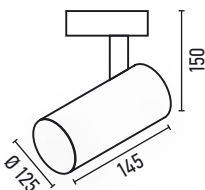

ΔΙΑΣΤΑΣΕΙΣ (mm)

AL
ΥΛΙΚΟ
ΚΑΤΑΣΚΕΥΗΣ
ΑΛΟΥΜΙΝΙΟ

650gr

ΠΟΣΟΤΗΤΑ
ΚΙΒΩΤΙΟΥ
24 TMX