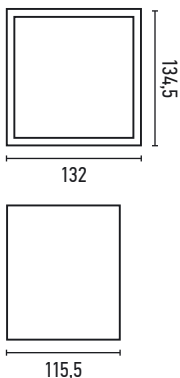

ΔΙΑΣΤΑΣΕΙΣ (mm)