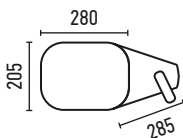

ΗΧΕΙΟ ΚΟΡΝΑ M-709

ΚΩΔΙΚΟΣ	ΙΣΧΥΣ	ΕΝΤΑΣΗ ΗΧΟΥ	ΜΕΓΑΦΩΝΟ	ΤΙΜΗ
1.054.020	3,75W / 7,5W / 15W / 30W @100V	110dB	34mm	38,00€

ΔΙΑΣΤΑΣΕΙΣ (mm)

ΕΠΙΤΟΙΧΗ
ΒΑΣΗ
ΣΤΗΡΙΞΗΣ

ΤΑΣΗ ΛΕΙΤ.
100V

ΠΟΣΟΤΗΤΑ
ΚΙΒΩΤΙΟΥ
4 ΤΜΧ