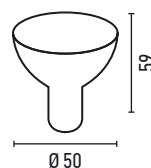

- Λάμπες LED E14 / E27 / GU10

GU10 5W 35° DIMMABLE

ΚΩΔΙΚΟΣ	ΙΣΧΥΣ	LUMEN	KELVIN
2.120.007	5W	470 Lm	3.000 K WARM
2.120.008	5W	470 Lm	4.000 K NATURAL

ΤΙΜΗ
5,50€

ΔΙΑΣΤΑΣΕΙΣ (mm)

ΔΙΑΣΠΟΡΑ
120°

ΒΑΣΗ
GU10

ΤΑΣΗ ΛΕΙΤ.
180-265V