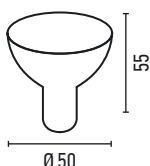

ΔΙΑΣΠΟΡΑ
120°

ΒΑΣΗ
GU10

ΤΑΣΗ ΛΕΙΤ.
180-265V

ΤΥΠΟΣ LED
SMD

60gr

ΠΟΣΟΤΗΤΑ
ΚΙΒΩΤΙΟΥ
10/100 ΤΜΧ

ΔΙΑΣΤΑΣΕΙΣ (mm)