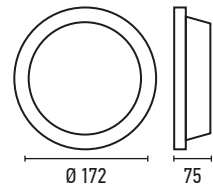

ΔΙΑΣΤΑΣΕΙΣ (mm)

ΚΟΠΗ: Ø 150

ΗΧΕΙΟ ΟΡΟΦΗΣ M-503 WHITE

ΚΩΔΙΚΟΣ	ΙΣΧΥΣ	ΕΝΤΑΣΗ ΗΧΟΥ	ΜΕΓΑΦΩΝΟ	ΤΙΜΗ
1.054.015	6W	91dB	5"	10,00€

ΤΑΣΗ ΛΕΙΤ.
100V

ΠΟΣΟΤΗΤΑ
ΚΙΒΩΤΙΟΥ
20 ΤΜΧ

ΔΙΑΣΤΑΣΕΙΣ (mm)

ΚΟΠΗ: Ø 170