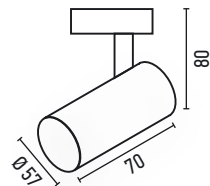

ΔΙΑΣΤΑΣΕΙΣ (mm)