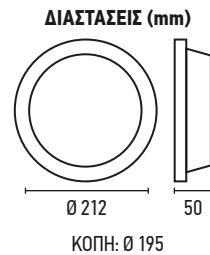

ΦΩΤΙΣΤΙΚΟ PL COB ΧΩΝΕΥΤΟ - 24W

ΚΩΔΙΚΟΣ	ΙΣΧΥΣ	LUMEN	KELVIN	ΤΙΜΗ
2.089.073	24W	2.400 Lm	4.000 K NATURAL	12,00€
2.089.074	24W	2.400 Lm	6.000 K COOL