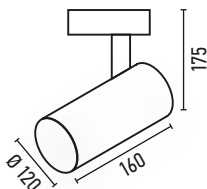

ΑΛΛΑΓΗ KELVIN
2.700 K ΕΩΣ 6500 K
DIMMABLE
10% ΕΩΣ 100%

ΦΩΤΙΣΤΙΚΟ 30W THEATRE DIMMABLE & CHANGE COLOUR

ΚΩΔΙΚΟΣ	ΧΡΩΜΑ	ΙΣΧΥΣ	LUMEN	KELVIN	ΤΙΜΗ
2.112.005	BLACK	30W	3.000 Lm	2700 εώς 6500 K	40,00€