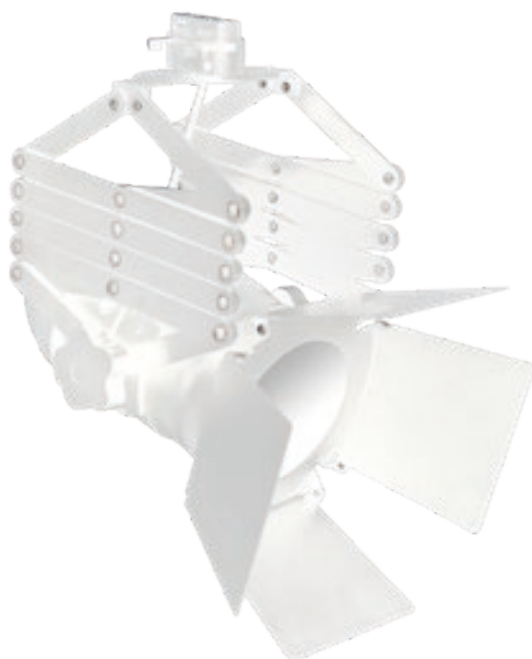

ΣΚΑΦΟΣ ΓΙΑ ΡΑΓΑ 4-LINE R317 THEATRE ALUMINIUM

ΚΩΔΙΚΟΣ	ΧΡΩΜΑ	ΠΕΡΙΓΡΑΦΗ	ΝΤΟΥΙ	ΤΙΜΗ
2.115.005	BLACK	R317	E27	20,00€
2.115.006	WHITE	R317	E27