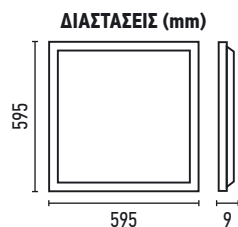

ΦΩΤΙΣΤΙΚΟ PANEL ΧΩΝΕΥΤΟ - 40W SLIM

ΚΩΔΙΚΟΣ	ΙΣΧΥΣ	LUMEN	KELVIN	ΤΙΜΗ
2.089.100	40W	4.000 Lm	4.000 K NATURAL	16,00€
2.089.101	40W	4.000 Lm	6.000 K COOL