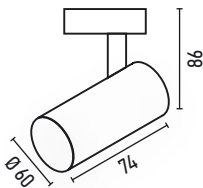

235gr

ΠΟΣΟΤΗΤΑ
ΚΙΒΩΤΙΟΥ
24 ΤΜΧ

ΣΚΑΦΟΣ ΓΙΑ ΡΑΓΑ 4-LINE R333

ΚΩΔΙΚΟΣ	ΧΡΩΜΑ	ΠΕΡΙΓΡΑΦΗ	ΝΤΟΥΙ	ΤΙΜΗ
2.115.022	BLACK	R333	GU10	16,50€
2.115.021	WHITE	R333	GU10	

ΔΙΑΣΤΑΣΕΙΣ (mm)

AL
ΥΛΙΚΟ
ΚΑΤΑΣΚΕΥΗΣ
ΑΛΟΥΜΙΝΙΟ

225gr

ΠΟΣΟΤΗΤΑ
ΚΙΒΩΤΙΟΥ
24 ΤΜΧ