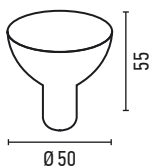

ΔΙΑΣΠΟΡΑ
120°

ΒΑΣΗ
GU10

ΤΑΣΗ ΛΕΙΤ.
180-265V

ΤΥΠΟΣ LED
SMD

35gr

ΠΟΣΟΤΗΤΑ
ΚΙΒΩΤΙΟΥ
10/100 ΤΜΧ

ΔΙΑΣΤΑΣΕΙΣ (mm)