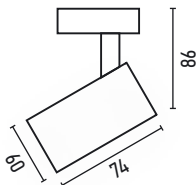

ΔΙΑΣΤΑΣΕΙΣ (mm)

AL
ΥΛΙΚΟ
ΚΑΤΑΣΚΕΥΗΣ
ΑΛΟΥΜΙΝΙΟ

205gr

ΠΟΣΟΤΗΤΑ
ΚΙΒΩΤΙΟΥ
50 ΤΜΧ

ΣΚΑΦΟΣ ΓΙΑ ΡΑΓΑ 2-LINE R333

ΚΩΔΙΚΟΣ	ΧΡΩΜΑ	ΠΕΡΙΓΡΑΦΗ	ΝΤΟΥΙ	ΤΙΜΗ
2.115.020	BLACK	R333	GU10	8,00€
2.115.019	WHITE	R333	GU10	

ΔΙΑΣΤΑΣΕΙΣ (mm)