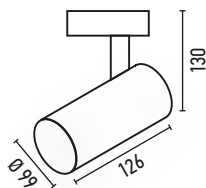

ΔΙΑΣΤΑΣΕΙΣ (mm)

AL
ΥΛΙΚΟ
ΚΑΤΑΣΚΕΥΗΣ
ΑΛΟΥΜΙΝΙΟ

310gr

ΠΟΣΟΤΗΤΑ
ΚΙΒΩΤΙΟΥ
24 ΤΜΧ