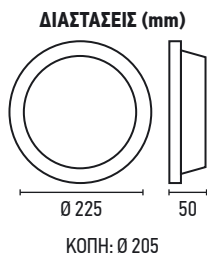

ΤΑΣΗ ΛΕΙΤ.
170-240V

ΤΥΠΟΣ LED
COB

1,17Kg

ΠΟΣΟΤΗΤΑ
ΚΙΒΩΤΙΟΥ
10 ΤΜΧ

ΦΩΤΙΣΤΙΚΟ PL COB ΧΩΝΕΥΤΟ - 40W

ΚΩΔΙΚΟΣ	ΙΣΧΥΣ	LUMEN	KELVIN	ΤΙΜΗ
2.092.021	40W	4.000 Lm	4.000 K NATURAL	22,00€
2.092.022	40W	4.000 Lm	6.000 K COOL	