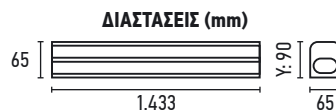

ΚΩΔΙΚΟΣ	ΙΣΧΥΣ	LUMEN	KELVIN
2.110.001	65W	8.450 Lm	4.000 K NATURAL

ΤΙΜΗ
130,00€